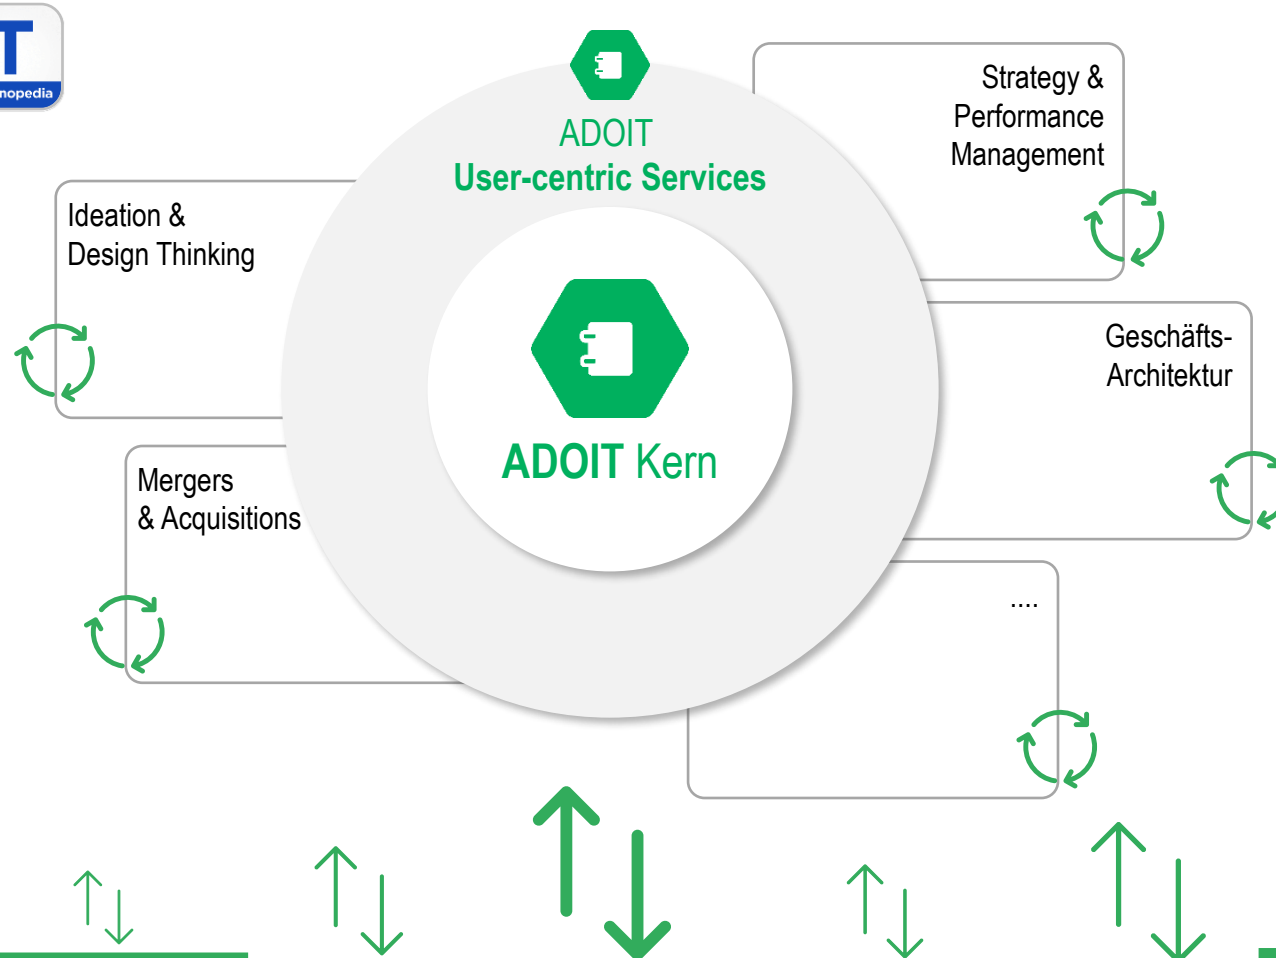

Architektur-
Szenarienplanung

Customer Journey Mapping

Architektur
Modellierungs-Wizard

Technologie-Lebenszyklus-
Management

Cloud Modellierung

ADOIT | Zusammenspiel

Workspaces in ADOIT

ADOIT

Your professional EA Suite

Welche Workspaces sind Ihnen am wichtigsten?

① Start presenting to display the poll results on this slide.

VISION & OUTLOOK

Vision & Ausblick

Business Analysts

CxOs

Product Owners

Innovation Leads

Willkommen zurück, Gordon! Du bist fast fertig!

Enterprise Architects

Vision & Ausblick

Business Analysts

CxOs

Product Owners

Innovation Leads