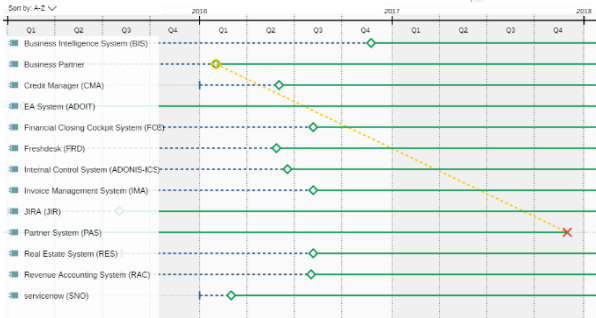

WIZARD COMPONENTS

EXTERNAL MICROSERVICES

Vision & Ausblick

Business Analysts

Innovation Leads

Willkommen zurück, Gordon! Du bist fast fertig!

Enterprise Architects

Hallo, Gordon! Bereit für deinen eigenen EA-Service?

WIZARD COMPOSER

WIZARD COMPONENTS

EXTERNAL MICROSERVICES

Vision & Ausblick

Business Analysts

Innovation Leads

Willkommen zurück, Gordon! Du bist fast fertig!

- + mehr Daten
- + mehr Kontext
- + höhere Datenqualität