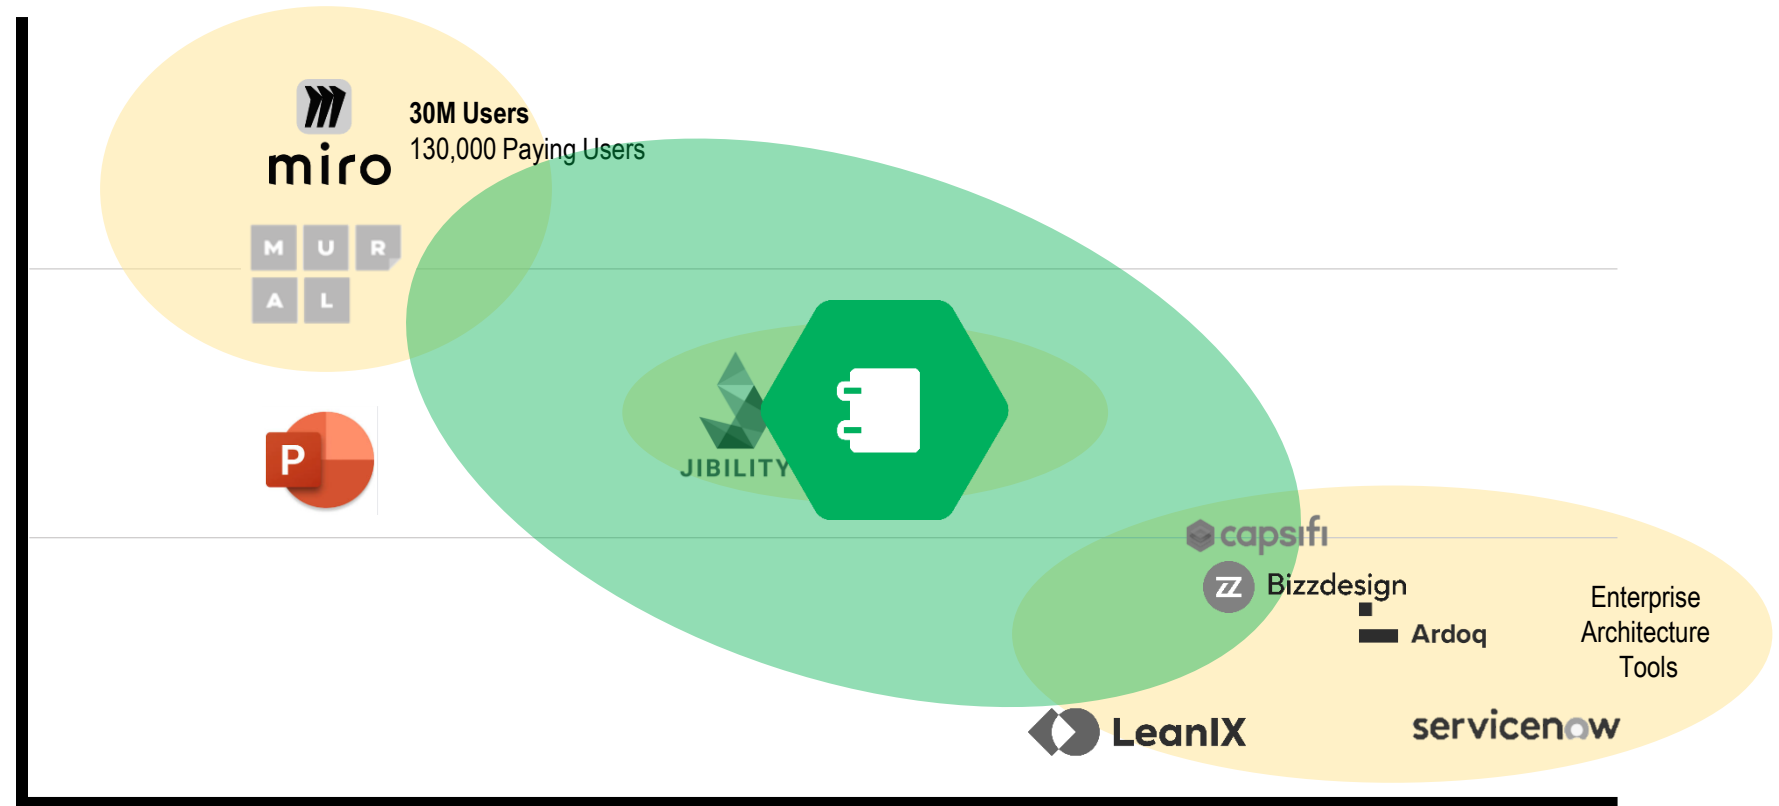

M U R
A L

JIBILITY

capsifi
Bizzdesign
Ardoq
LeanIX
servicenow
Enterprise Architecture Tools

Breit einsetzbare Tools

Weitreichende Kollaboration
Ohne Governance

Zweckorientierte Tools

Geführte, methodische
Herangehensweise

Spezialisten-Tools

Komplex, mit langer
time-to-value

ADOIT | Positionierung

Domäne

Ideenfindung &
Design Thinking

Strategie &
Innovation

Geschäfts-
Architektur

IT-Architektur

Breit einsetzbare Tools

Weitreichende Kollaboration
Ohne Governance

Zweckorientierte Tools

Geführte, methodische
Herangehensweise

Spezialisten-Tools

Komplex, mit langer
time-to-value

**Sehen Sie bei Ihrer Business Transformation
eher die IT oder das Business als Treiber?**

① Start presenting to display the poll results on this slide.

ADOIT | Produktdesign

TOP
PRIO

WORKSPACES in ADOIT

WIE BEISPIELSWEISE:

M&A Planung

Risiko & Chancen
Management

Geschäftsmodell-
Innovation