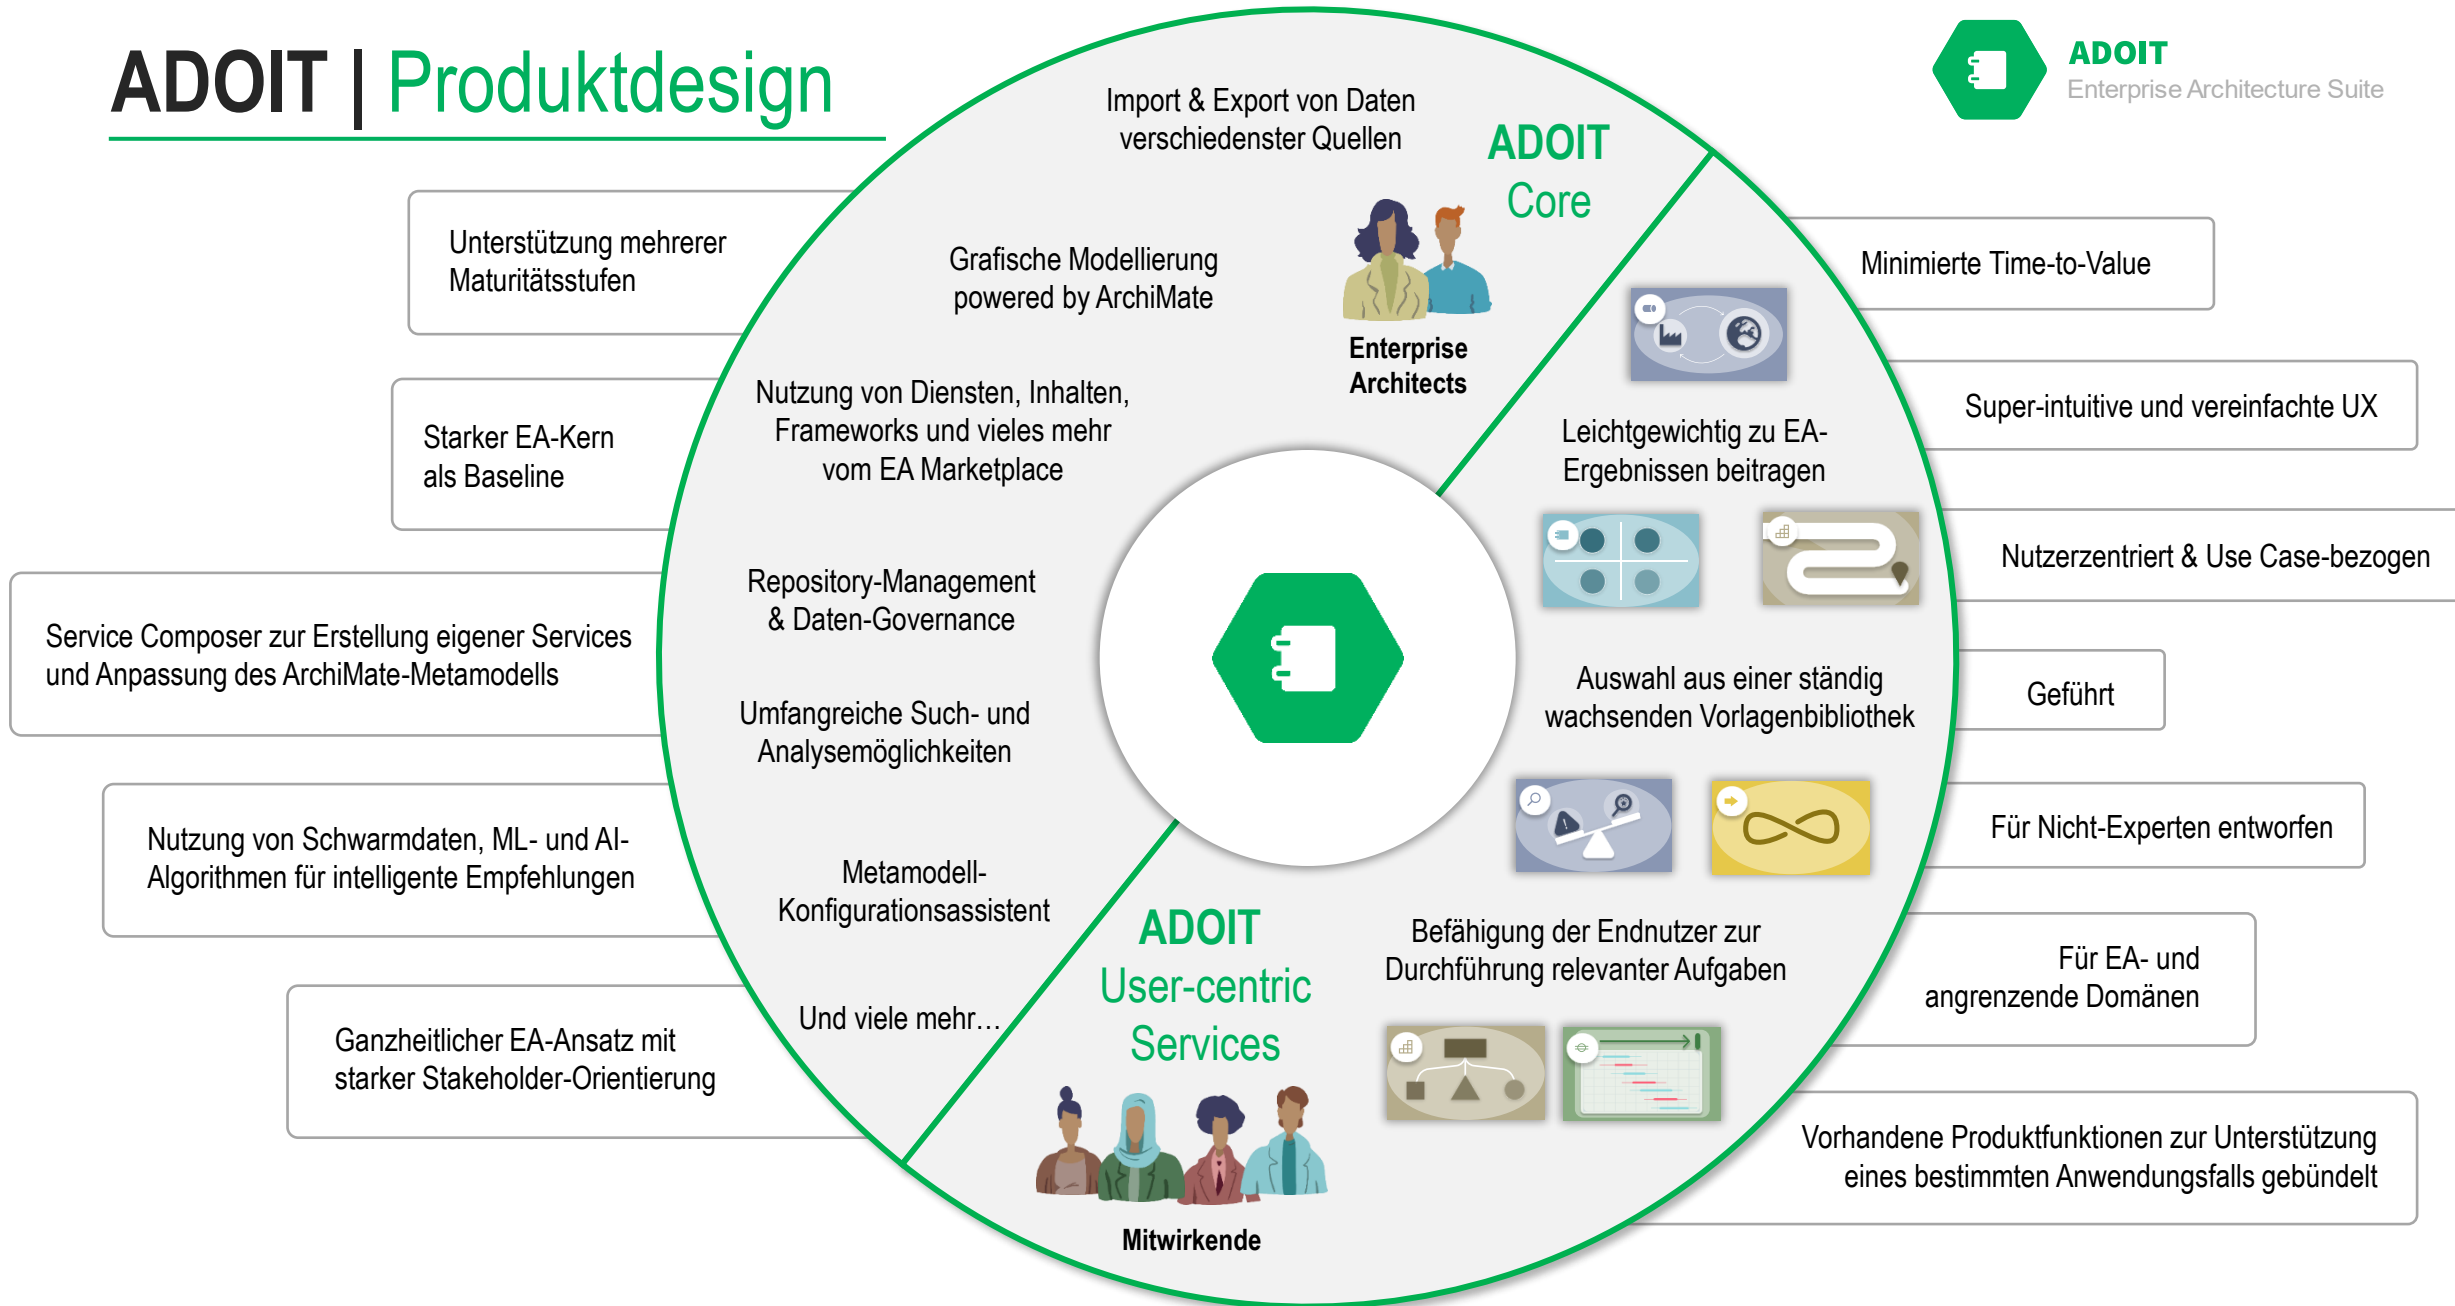

M U R
A L

JIBILITY

capsifi
Bizzdesign
Ardoq
LeanIX
servicenow
Enterprise Architecture Tools

Breit einsetzbare Tools

Weitreichende Kollaboration
Ohne Governance

Zweckorientierte Tools

Geführte, methodische
Herangehensweise

Spezialisten-Tools

Komplex, mit langer
time-to-value

ADOIT | Positionierung

Domäne

Ideenfindung &
Design Thinking

Strategie &
Innovation

Geschäfts-
Architektur

IT-Architektur

Breit einsetzbare Tools

Weitreichende Kollaboration
Ohne Governance

Zweckorientierte Tools

Geführte, methodische
Herangehensweise

Spezialisten-Tools

Komplex, mit langer
time-to-value

**Sehen Sie bei Ihrer Business Transformation
eher die IT oder das Business als Treiber?**

① Start presenting to display the poll results on this slide.

ADOIT | Produktdesign

TOP
PRIO

WORKSPACES in ADOIT

WIE BEISPIELSWEISE:

M&A Planung

Risiko & Chancen
Management

Geschäftsmodell-
Innovation