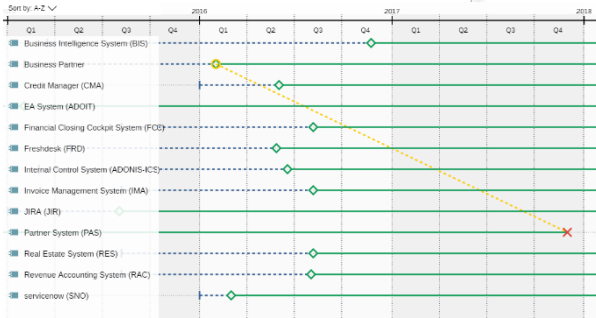

WIZARD COMPOSER

WIZARD COMPONENTS

EXTERNAL MICROSERVICES

Vision & Ausblick

Business Analysts

Innovation Leads

Willkommen zurück, Gordon! Du bist fast fertig!

- + mehr Daten
- + mehr Kontext
- + höhere Datenqualität